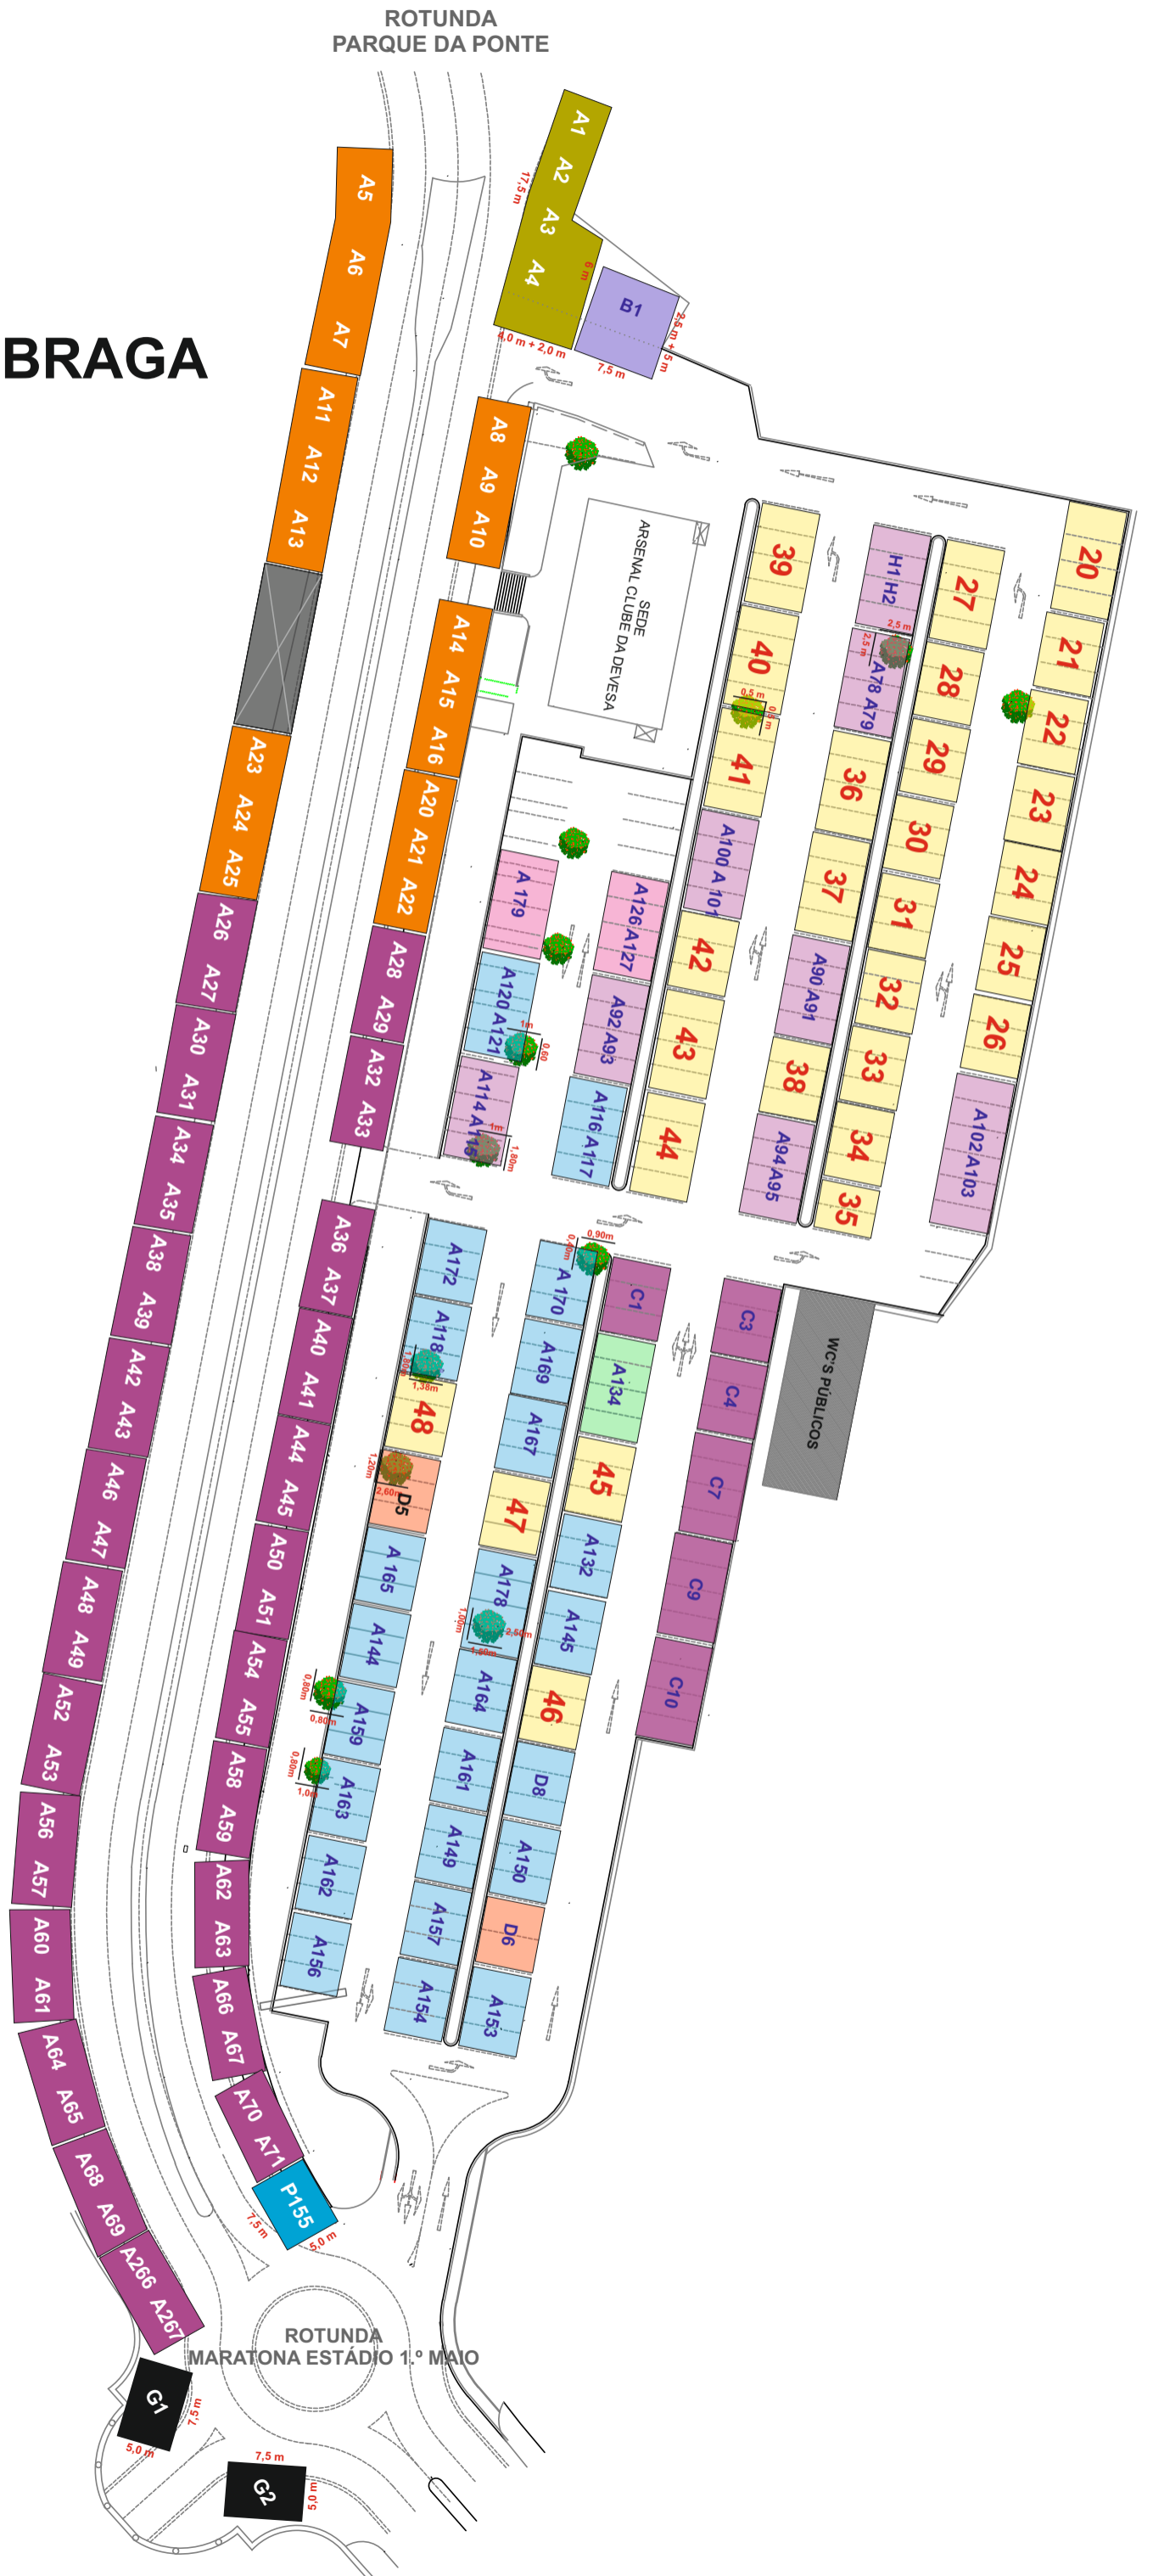

## Setor Retailista

COMERCIANTES  
Requalificação do Espaço | Sopé do Picoto  
Estrada Nacional 101

Relocalização dos comerciantes  
(tal como a planta do sorteio em junho 2017)

Junho de 2023

V.23

LUGARES A SORTEIO

# FEIRA SEMANAL DE BRAGA Setor Retalhista

COMERCIANTES  
Maratona do Estádio 1.º Maio

Relocalização dos comerciantes  
(tal como a planta do sorteio em junho 2017)

Junho de 2023  
V.23

LUGARES A SORTEIO